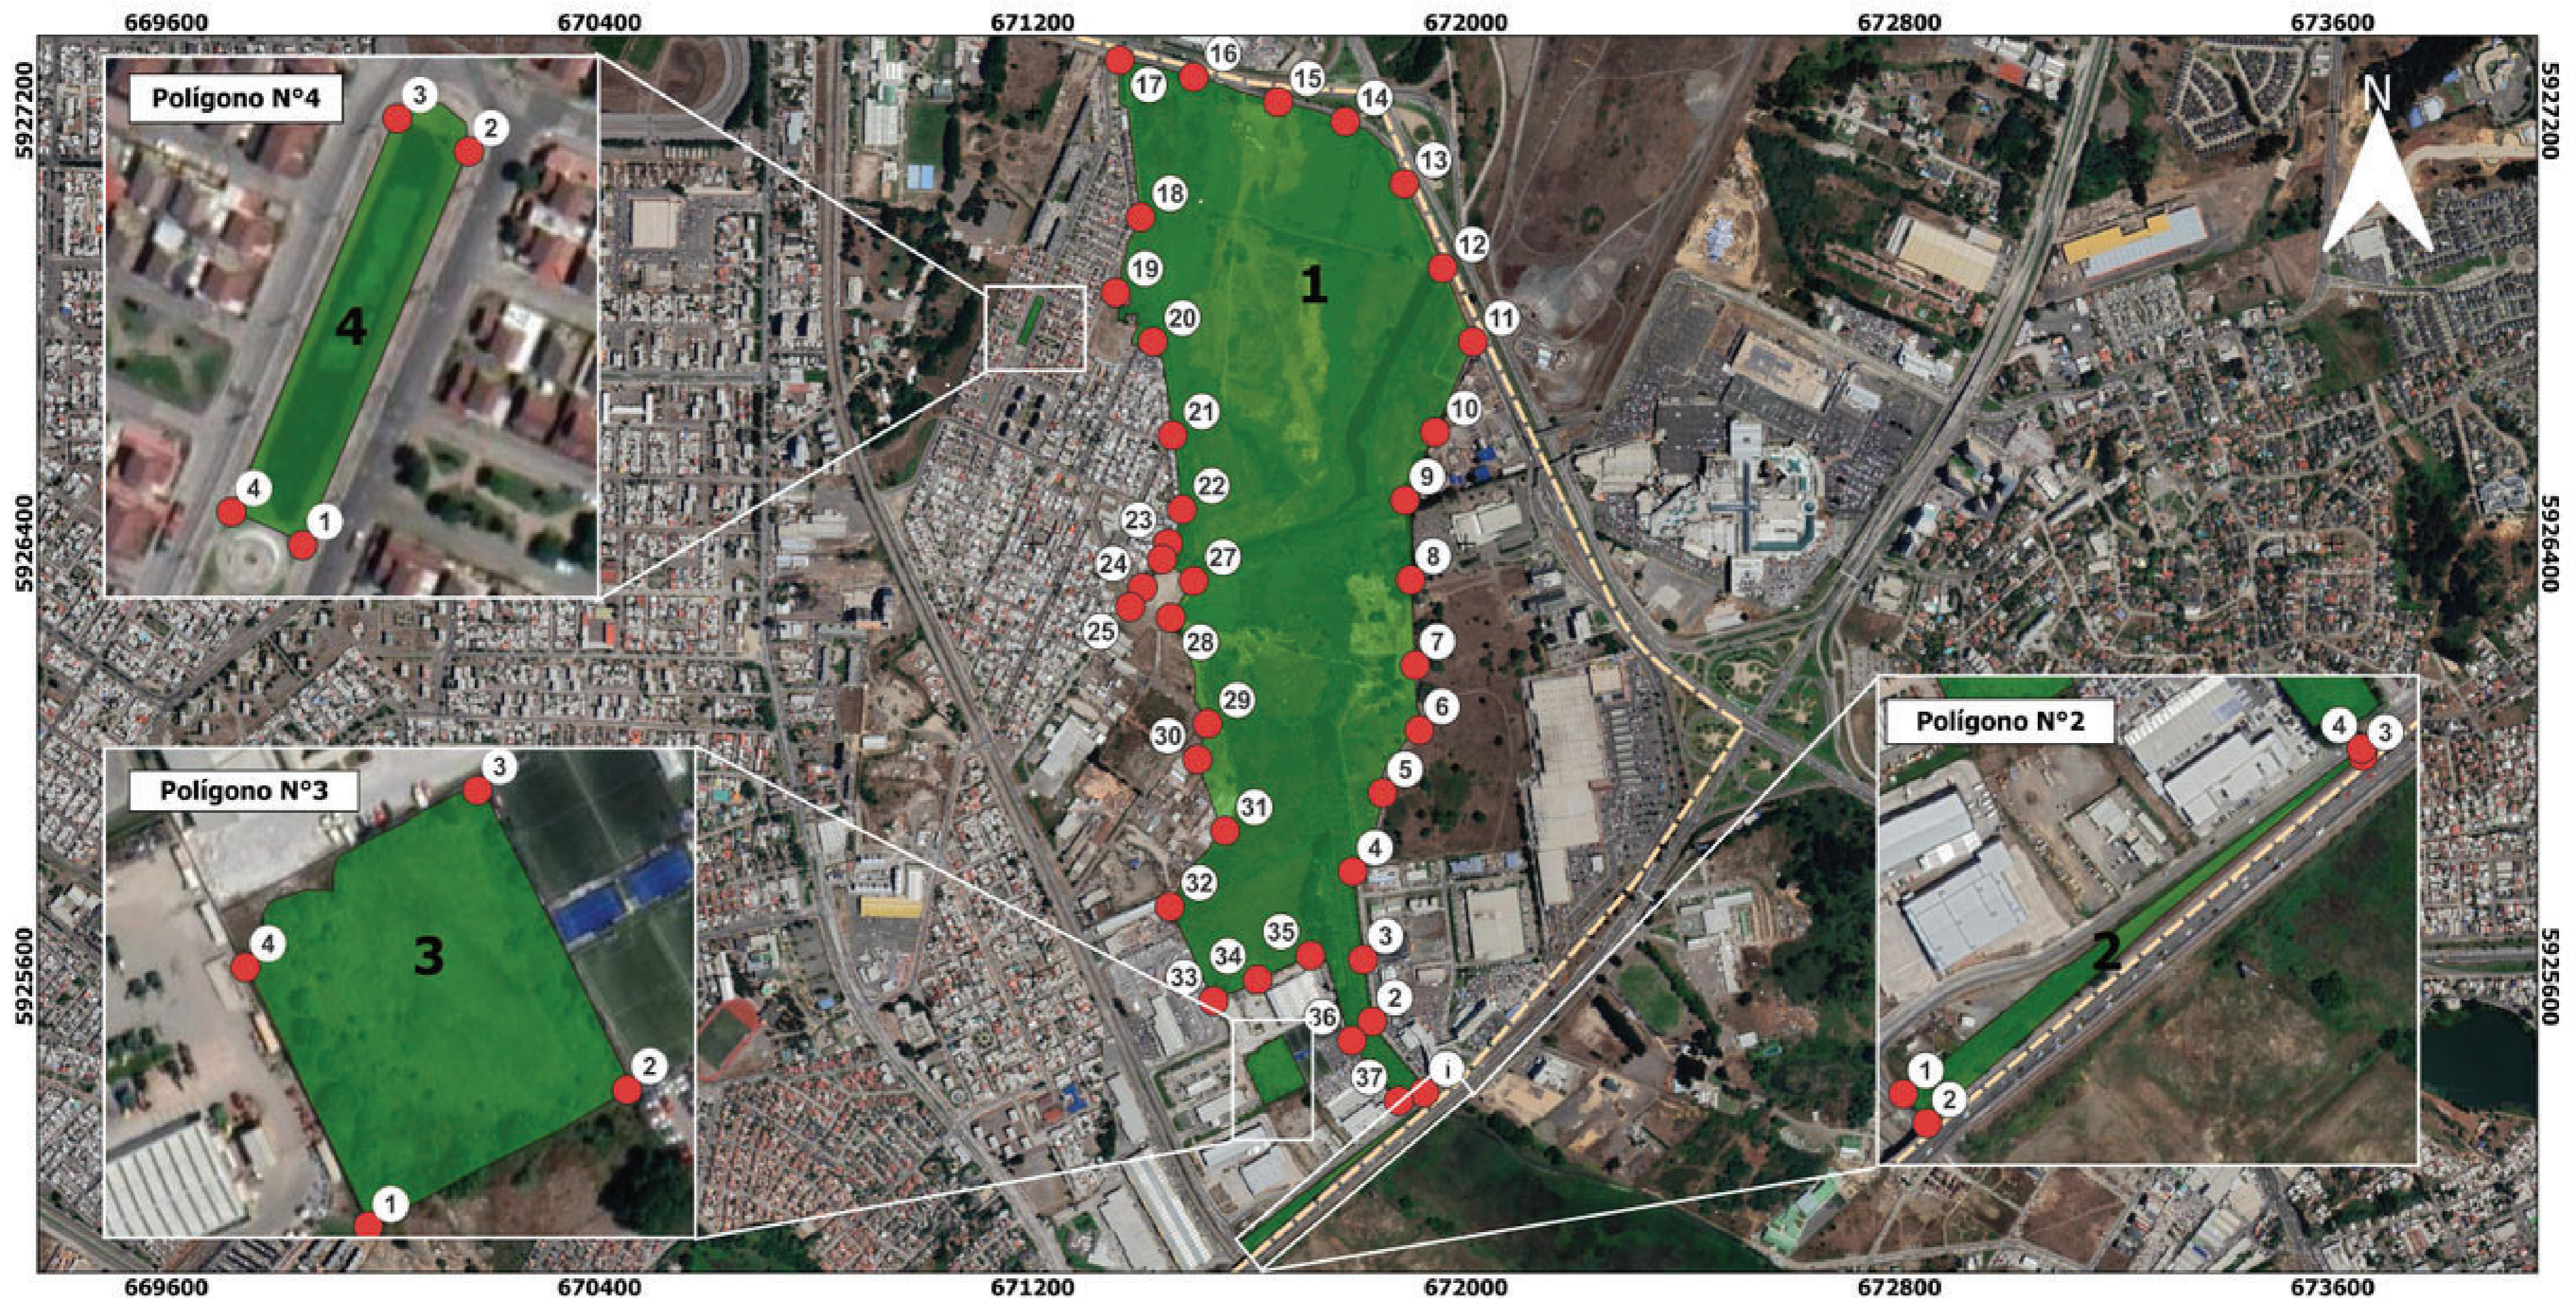

LOCALIZACIÓN HUMEDAL URBANO VASCO DA GAMA, HUALPÉN

<p>Municipalidad de Hualpén DIRECCIÓN DE MEDIO AMBIENTE, ASEO Y ORNATO</p>  <p>AGOSTO, 2022</p>	<p>DATOS CARTOGRÁFICOS</p> <p>PROYECCIÓN: Universal Transversal Mercator (UTM)</p> <p>DATUM: Sistema Geodésico Mundial de 1964 (WGS 84)</p> <p>HUSO: 18 Sur</p>	<p>SIMBOLOGÍA</p> <ul style="list-style-type: none"> ● Coordenadas de delimitación Delimitación Humedal Urbano Vasco Da Gama Límite comunal de Hualpén 	<p>ESCALA</p> <p>1: 9.500</p> 
---	---	---	--